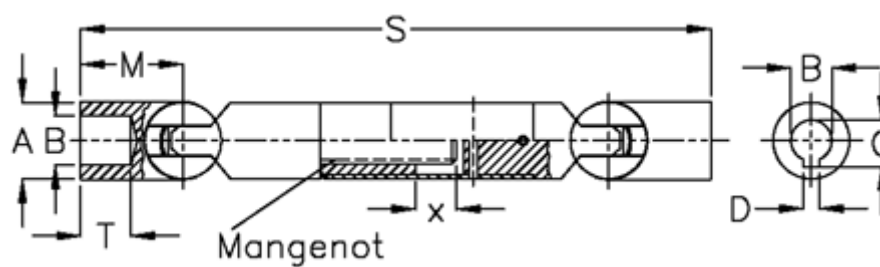

Varenummer: 078321031
Beskrivelse: Kugleled med udtræk 0.832.103.001
s=220 x=20 boring 16 m/not

Mål

A	= 32	T = 19
B H7	= 16	x = 20
C	= 18.3	
D	= 5	
M	= 40.0	
Mangenot	= 6x16x20	
MD max. Nm	= 60	
s	= 220	